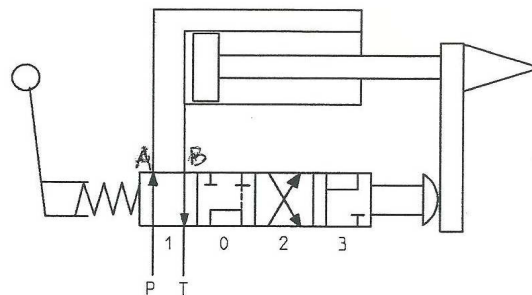

DISTRIBUIDOR\_MANUAL\_RACHADOR\_REGENERATIVO\_1-2\_60-L\_250-BAR

PESO KG 1,8

ATTACCHI	STANDARD	OPTIONAL
P	3/8 BSP	1/2 BSP
A-B	3/8 BSP	1/2 BSP
T	3/8 BSP	1/2 BSP