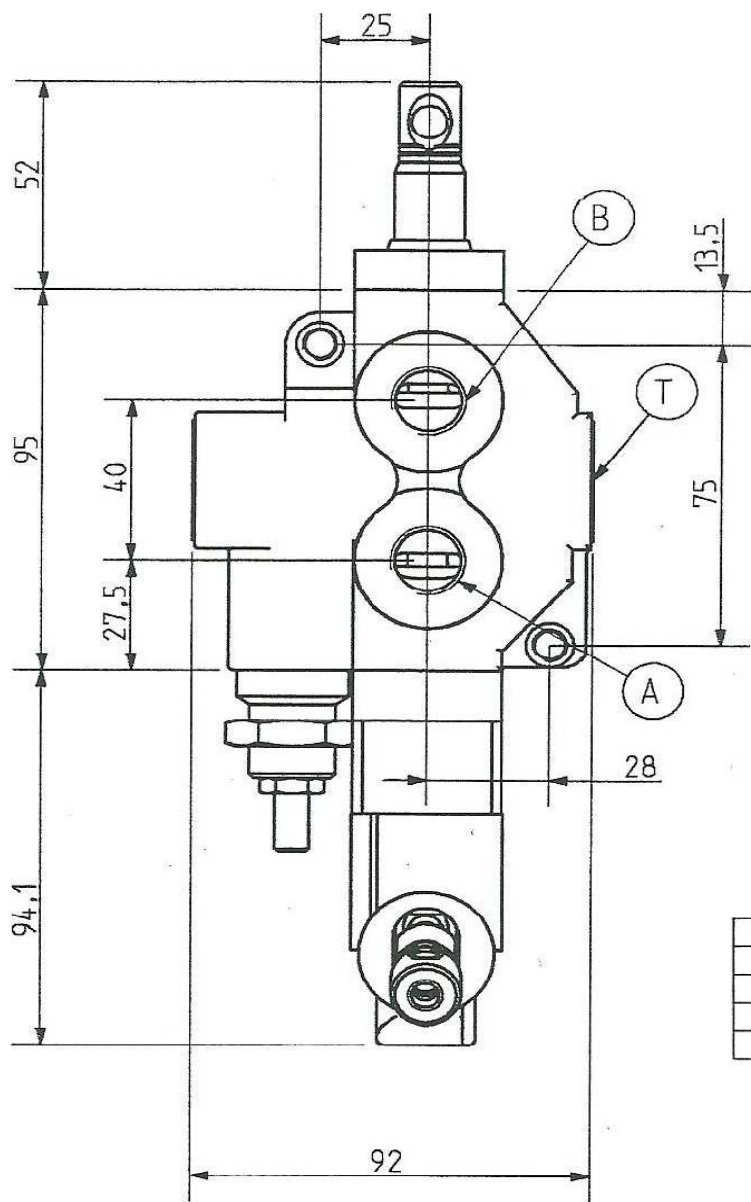

DISTRIBUIDOR\_MANUAL\_RACHADOR\_REGENERATIVO\_1-2\_60-L\_250-BAR

PESO KG 1,8

ATTACCHI	STANDARD	OPTIONAL
P	3/8 BSP	1/2 BSP
A-B	3/8 BSP	1/2 BSP
T	3/8 BSP	1/2 BSP