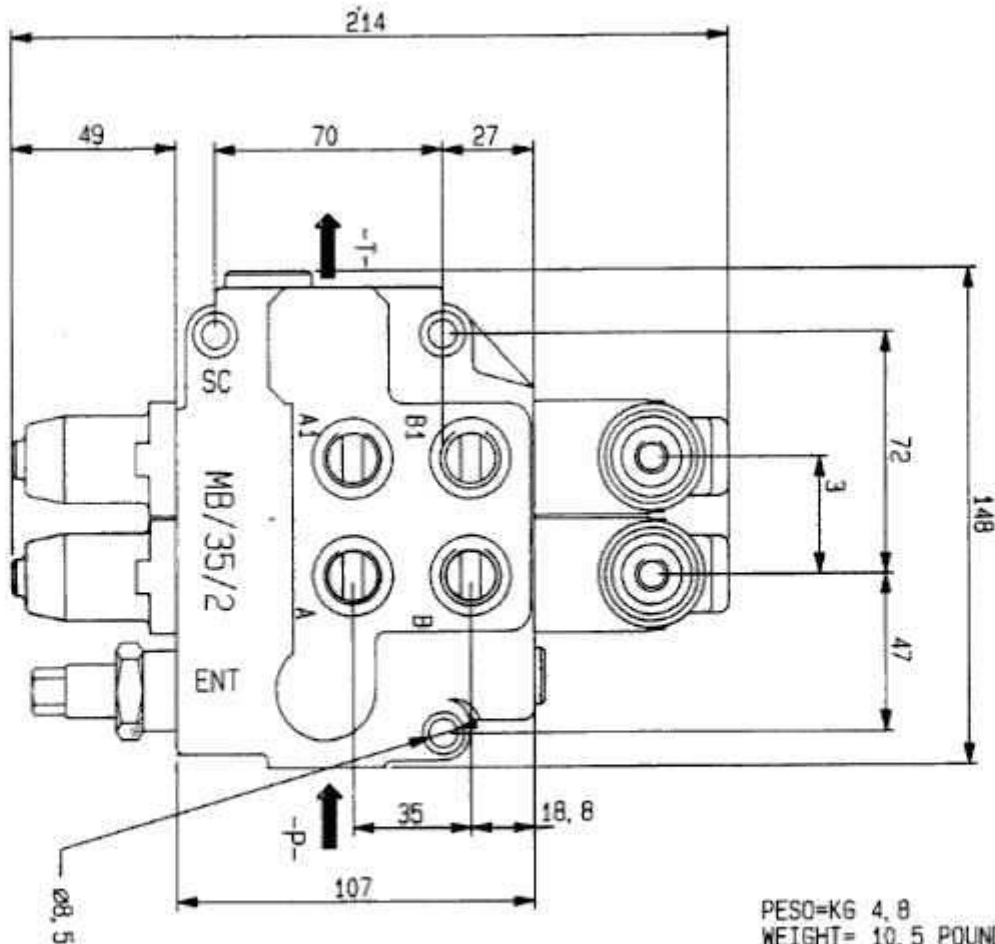

Lunghezza leva di comando standard=190 mm
standard handle length=190 mm

Regolazione pressione
Pressure adjustment

Attacchi- Ports
P-A-B- 3/8" BSP STANDARD
P-A-B- 1/2" BSP SU RICHIESTA /ON REQUEST
T 1/2" TUTTI I TIPI/ALL TYPE

PESO=KG 4,8
WEIGHT= 10,5 POUNDS