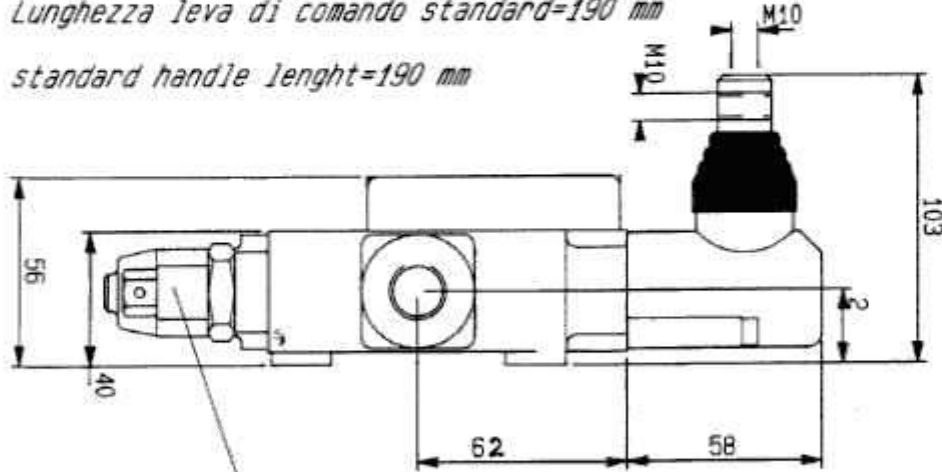

Lunghezza leva di comando standard=190 mm
standard handle length=190 mm

Regolazione pressione
Pressure adjustment

Attacchi- Ports
P-A-B- 3/8" BSP STANDARD
P-A-B- 1/2" BSP SU RICHIESTA /ON REQUEST
T 1/2" TUTTI I TIPI/ALL TYPE

PESO=KG 4,8
WEIGHT= 10,5 POUNDS